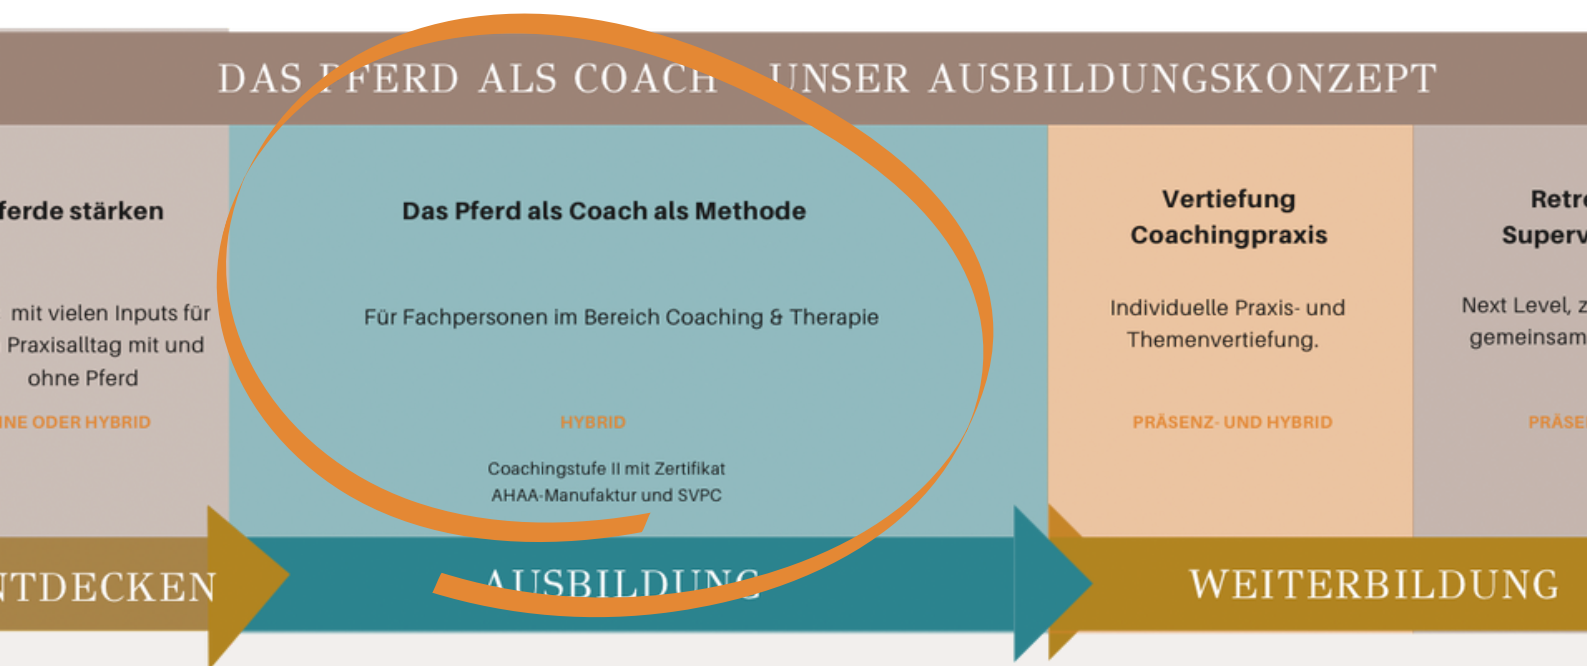

Methode für Fachpersonen  
*Das Pferd als Coach*

Wir zeigen Dir, wie Du das Pferd als Coach in Deine Arbeit als Coach oder Therapeut integrieren kannst!

Lerne die AHAA-Methode und profitiere von unserem Fachwissen und unserer langjährigen Praxiserfahrung. Unser Ausbildungskonzept ist adaptiv mit dem Ziel, direkt an Dein Wissen und Dein Bedürfnis anzuknüpfen und Dir so eine Integration in Dein Angebot zu ermöglichen.

Du kannst alles was es an theoretischem Wissen braucht dann lernen, wenn es für Dich am besten passt. Für die Praxis treffen wir uns vor Ort und arbeiten gemeinsam mit den Pferden. Diese Ausbildung ist **hybrid**.